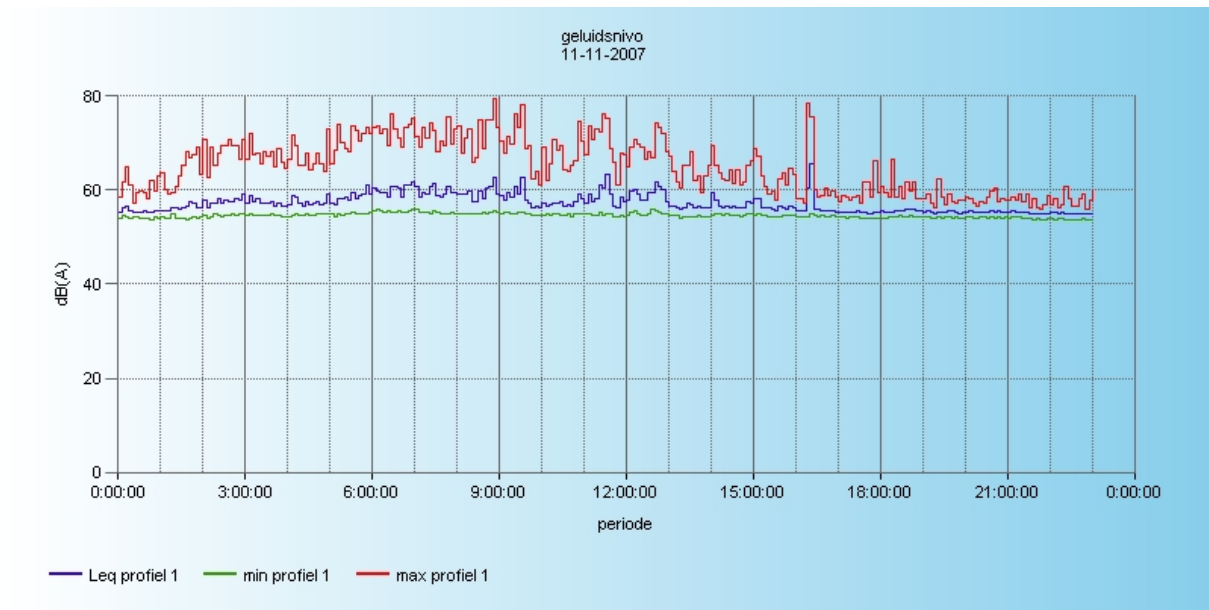

# Rapportage Aurolex Mobile geluidsmonitor

Ltm5 Profiel 1 dB(A)	69,4
Ltm3 Profiel 1 dB(A)	68,6
Lden Profiel 1 dB(A)	71,8
LEQ Profiel 1 dB(A)	65,5
SPL Profiel 1 dB(A)	71,8
MIN Profiel 1 dB(A)	56,0
MAX Profiel 1 dB(A)	79,3
PEAK Profiel 1 dB(A)	103,0
Battery voltage [V]	14,00
Humidity [%]	78,26
Temperature [°C]	12,24

Ltm5 Profiel 1 dB(A)	55,5
Ltm3 Profiel 1 dB(A)	55,4
Lden Profiel 1 dB(A)	55,0
LEQ Profiel 1 dB(A)	54,8
SPL Profiel 1 dB(A)	55,0
MIN Profiel 1 dB(A)	53,6
MAX Profiel 1 dB(A)	55,9
PEAK Profiel 1 dB(A)	68,8

Ltm5 Profiel 1 dB(A)	55,5
Battery voltage [V]	13,96
Humidity [%]	64,52
Temperature [°C]	4,01